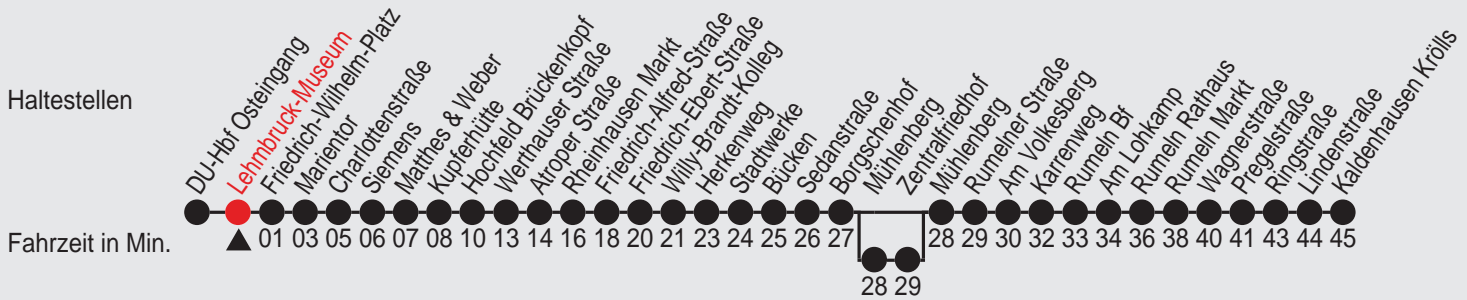

Fahrplan

Gültig ab 07.01.2016

Alle Angaben ohne Gewähr

16065/3 Lehmbruck-Museum 21923_j16 R

Richtung: **Kaldenhausen Krölls**

BUS 923

Uhr	montags - freitags	
5	23	53
6	23	53
7	23	53
8	23 ^D	53
9	23 ^D	53
10	23 ^D	53
11	23 ^D	53
12	23 ^D	53
13	23 ^D	53
14	23 ^D	53
15	23 ^D	53
16	23 ^D	53
17	23 ^D	53
18	23 ^D	53
19	23 ^D	53 ^C
20	56 ^C	
21		
22		

Uhr	samstags	
5		
6	53	
7	23	53
8	23 ^D	53
9	23 ^D	53
10	23 ^D	53
11	23 ^D	53
12	23 ^D	53
13	23 ^D	53
14	23 ^D	53
15	23 ^D	53
16	23 ^D	53
17	56 ^A _D	
18	56 ^A _D	
19	56 ^A	
20	56 ^A _C	
21		
22		

Uhr	sonn- und feiertags	
5		
6		
7	26 ^B	
8	26 ^D	
9	26 ^D	
10	26 ^D	
11	26 ^D	
12	26 ^D	
13	26 ^D	
14	26 ^D	
15	26 ^D	
16	26 ^D	
17	26 ^D	
18	26 ^D	
19	26 ^D	
20		
21		
22		

A=nicht 24.12. B=nicht 25.12. und 1.1. C=bis Rumeln Markt D=hält von Mühlenberg bis Zentralfriedhof